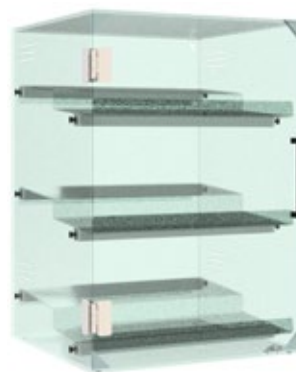

# BÄNKVITRIN

## KONDITORISKÅP 400

Maximera din exponering med konditoriskåpet i klar akryl. Ett väldigt nätt skåp med tre hyllplan.

*MY200010*

**BREDD:** 400 mm

**DJUP:** 401 mm

**HÖJD:** 580 mm

MY200010

## KONDITORISKÅP 600

Bänkvitrin för fikabröd i klar akryl. Utrustad med belysning och hyllplan. Mässingsfärgade detaljer så som gångjärn och handtag.

*IFB200031*

**BREDD:** 600 mm

**DJUP:** 490 mm

**HÖJD:** 780 mm