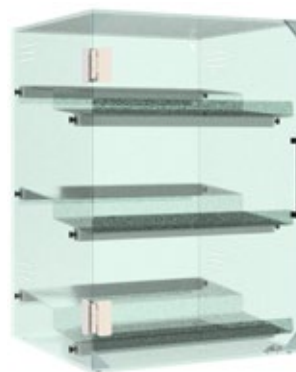

-SH 180002-998

Kaffemodul 1266

Modell med bredare vitrin för mer bröd och en större yta för tillbehör.

-SH 180003-998

BREDD: 1266 mm
DJUP: 720 mm
HÖJD: 1964 mm

Utrymme för kaffemaskin: H:765, B:430, D:600

I skåpet ingår ett brett vitrinskåp med 3 hyllor, smulbricka och LED-belysning. Tillbehör i form av två stycken muggdispensers och en servettdispenser, tillbehörsinsats, sopvagn. Muggdispenser passar muggar i storleken 178-710ml (diameter 73 - 98mm). Kommunikationsmaterialet består av en budskapsfront, A4 skyltram samt frigolitttexten "kaffe".

-SH 180011-998

Bänkvitrin 833

Bänkvitrinskåp med 3 hyllor, smulbricka och LED-belysning. Etiketttlist på varje hyllplan.

-SH 1800012-998

BREDD: 833 mm

DJUP: 514 mm

HÖJD: 749 mm

-SH 180012-998

KONDITORISKÅP 400

Maximera din exponering med konditoriskåpet i klar akryl. Ett väldigt nätt skåp med tre hyllplan.

MY200010

BREDD: 400 mm

DJUP: 401 mm

HÖJD: 580 mm

MY200010

KONDITORISKÅP 600

Bänkvitrin för fikabröd i klar akryl. Utrustad med belysning och hyllplan. Mässingsfärgade detaljer så som gångjärn och handtag.

IFB200031

BREDD: 600 mm

DJUP: 490 mm

HÖJD: 780 mm

IFB200031

ESPRESSO

En moduluppbyggd produktserie som tillgodoser dina behov vad det gäller självservering av kaffe med bröd men också andra typer utav dryck och tillbehör.