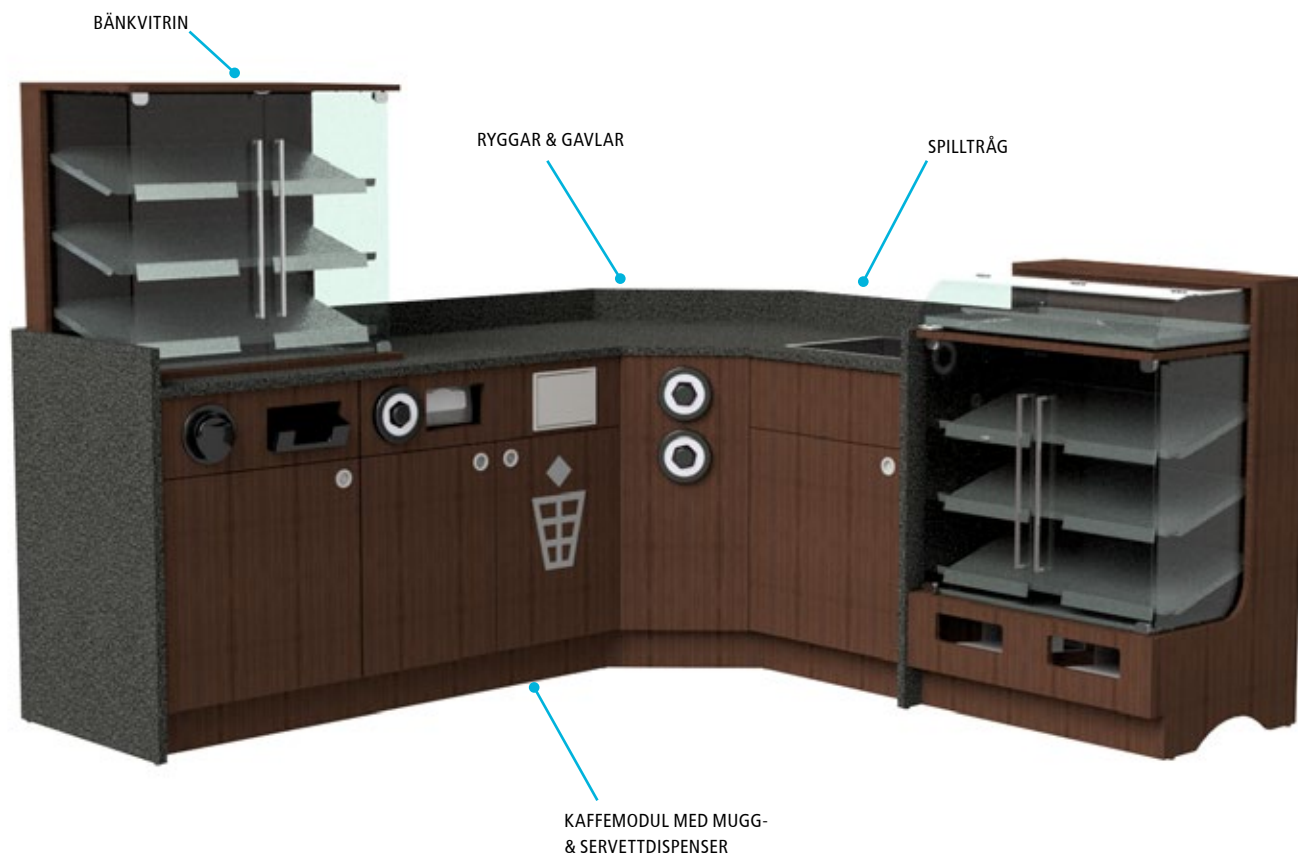

ESPRESSO

En moduluppbyggd produktserie som tillgodoser dina behov vad det gäller självservering av kaffe med bröd men också andra typer utav dryck och tillbehör.

Med hänsyn till utrymme och krav kan du kombinera de olika modulerna för att skapa en serveringsyta som passar just dina behov. Gavlar och rygg finns för att binda samman de olika enheterna och skapa en gemensam yta.

Hela serien finns att välja i ett urval standardfärger. I broschyren ser du som exempel serien med det mörka Amazoniamelaminet i stommen och gavlar och toppskiva i Grafit grafix-laminat vilket ger en robust och gedigen framtoning till basen av din serveringsdisk.